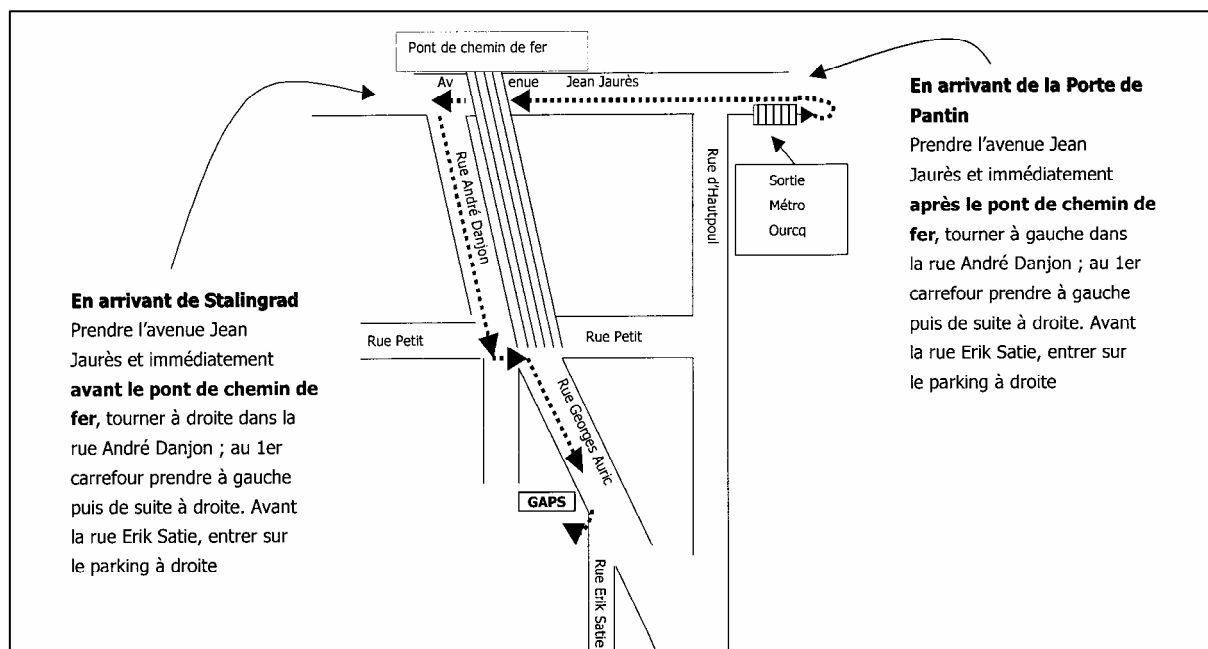

POUR FACILITER VOTRE ACCÈS À NOS LOCAUX...

EN METRO

1. Station : Ourcq (ligne 5 : Bobigny – Place d'Italie)
2. Sortie : Rue de Lunéville
3. En haut de l'escalier : Tourner à 180° et remonter l'avenue Jean Jaurès jusqu'au pont de chemin de fer
4. Tourner à gauche : Rue André Danjon
5. Au prochain carrefour : Prendre à gauche puis tout de suite à droite (panneau : Hôtel Industriel CAP 19)
6. Le numéro 13 : Remonter la rue Georges Auric sur le trottoir de droite. **Avant** l'angle de la rue Erik Satie, entrer sur le parking situé sur votre droite ; l'entrée du 13 se trouve face au poste de garde (blocs de boîtes aux lettres)
7. Immeuble : CAP 19 – 4ème étage – Passerelle de gauche – Entrée n°410

EN VOITURE

A très bientôt !